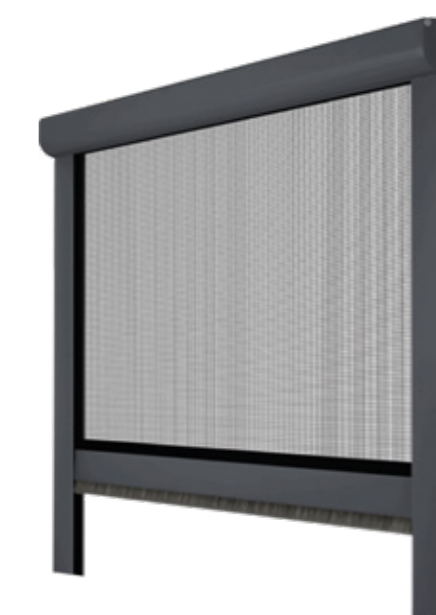

← ROLL-MOSKITONETZ

Eine interessante Alternative zu Moskitonetzen mit Rahmen. Die kleine Kassette lässt sich problemlos in jede Nische einbauen. Die montierte Bremse sorgt dafür, dass die untere Leiste sanft an den Kasten anschließt.