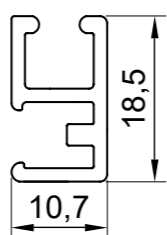

← FLACHES MOSKITONETZ MIT RAHMEN

Angefertigt aus extrudiertem Aluminium und Netzen aus Glasfasern. Kann mit Aufsatzrollladen integriert werden.

← TÜR-MOSKITONETZ

Tür-Moskitonetz wird direkt auf dem Türrahmen montiert. Eine exzellente Option ist die in dem unteren Teil des Flügels platzierte Füllplatte, die das Netz vor Beschädigungen durch Tiere schützt. Das Tür-Moskitonetz wird auf der der Türöffnungsrichtung entgegengesetzten Seite montiert.