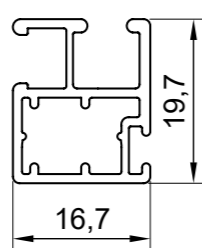

← MOSKITONETZ MIT RAHMEN

Moskitonetze mit Rahmen mit Bürstendichtung. Montiert auf dem Fensterrahmen mithilfe spezieller Haken.