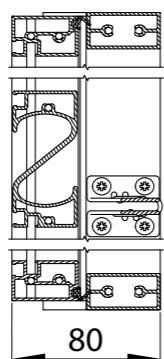

← FLACHES MOSKITONETZ MIT RAHMEN

Angefertigt aus extrudiertem Aluminium und Netzen aus Glasfasern. Kann mit Aufsatzrollladen integriert werden.

← TÜR-MOSKITONETZ

Tür-Moskitonetz wird direkt auf dem Türrahmen montiert. Eine exzellente Option ist die in dem unteren Teil des Flügels platzierte Füllplatte, die das Netz vor Beschädigungen durch Tiere schützt. Das Tür-Moskitonetz wird auf der der Türöffnungsrichtung entgegengesetzten Seite montiert.

← MOSKITONETZ MIT RAHMEN

Moskitonetze mit Rahmen mit Bürstendichtung. Montiert auf dem Fensterrahmen mithilfe spezieller Haken.

Moskitonetze werden in Fenster- und Türöffnungen montiert und schützen die Innenräume vor Insekten und Verunreinigungen, die von außen hinein gelangen (Blätter, Staub). Wir bieten Ihnen die Möglichkeit die Montageart und den Moskitonetz-Typ je nach Funktion und Art der Fensteröffnung, in der das Netz montiert wird, selbst zu wählen. Wir haben Moskitonetze mit Rahmen, Tür-Moskitonetze, Schiebe- Moskitonetze und Roll-Moskitonetze im Angebot. Dank dieses breiten Angebots haben Sie mehr Wahlmöglichkeiten und damit mehr Sicherheit, dass das Produkt seiner Verwendung entsprechend angepasst wurde.